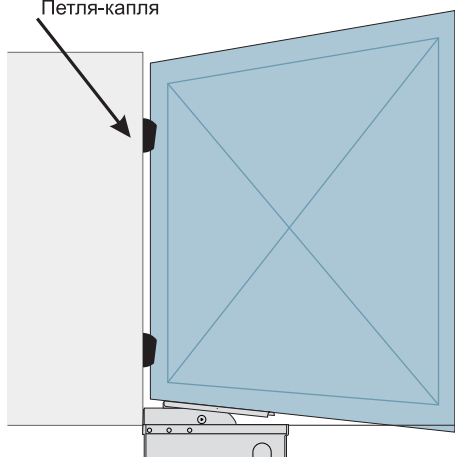

COMBIARIALDO

комплектующие для распашных ворот