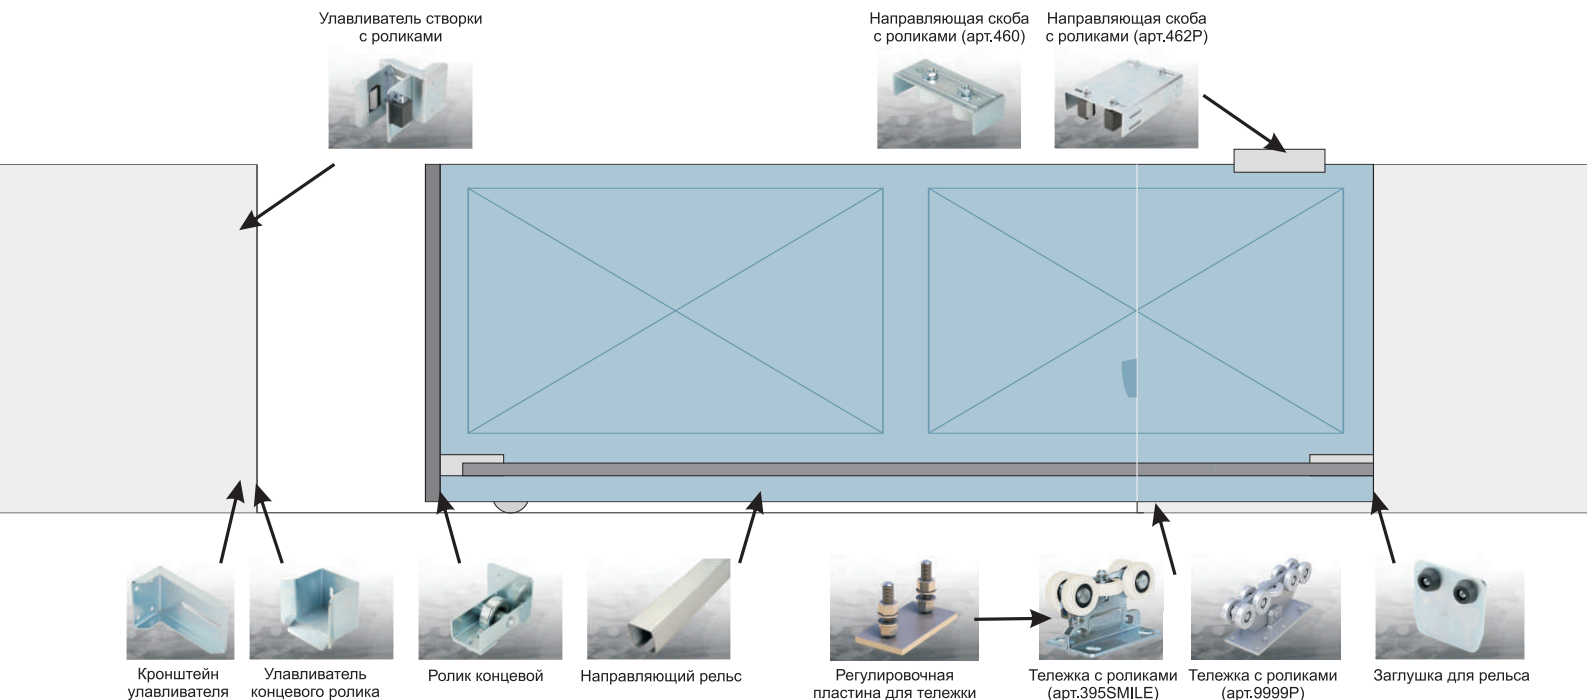

COMBIARIALDO

комплектующие для откатных ворот

Артикул **Наименование** **Розничная цена** **Ед.изм.**

Система PICCOLO для створки весом до 300кг

399P6-SP3	Направляющий рельс длиной 6м, толщина 3мм		1 шт
395SMILE	Тележка с роликами		2 шт
396P	Ролик концевой		1 шт
397P	Улавливатель концевой ролика		1 шт
460	Направляющая скоба с роликами		1 шт

Стандартный комплект откатной системы PICCOLO 300

11 000 руб.

Система PICCOLO для створки весом до 500кг

399P6-SP4	Направляющий рельс длиной 6м, толщина 4мм		1 шт
9999P	Тележка с роликами		2 шт
396P	Ролик концевой		1 шт
397P	Улавливатель концевой ролика		1 шт
462P	Направляющая скоба с роликами		1 шт

Стандартный комплект откатной системы PICCOLO 500

15 000 руб.

Дополнительные комплектующие

396PT	Заглушка для рельса	500 руб.	шт
395RUS*	Регулировочная пластина для тележек (для одной тележки требуется 2шт)	375 руб.	шт
467P*	Улавливатель створки с роликами	1500 руб.	шт
397STF*	Кронштейн для улавливателя концевой ролика	800 руб.	шт