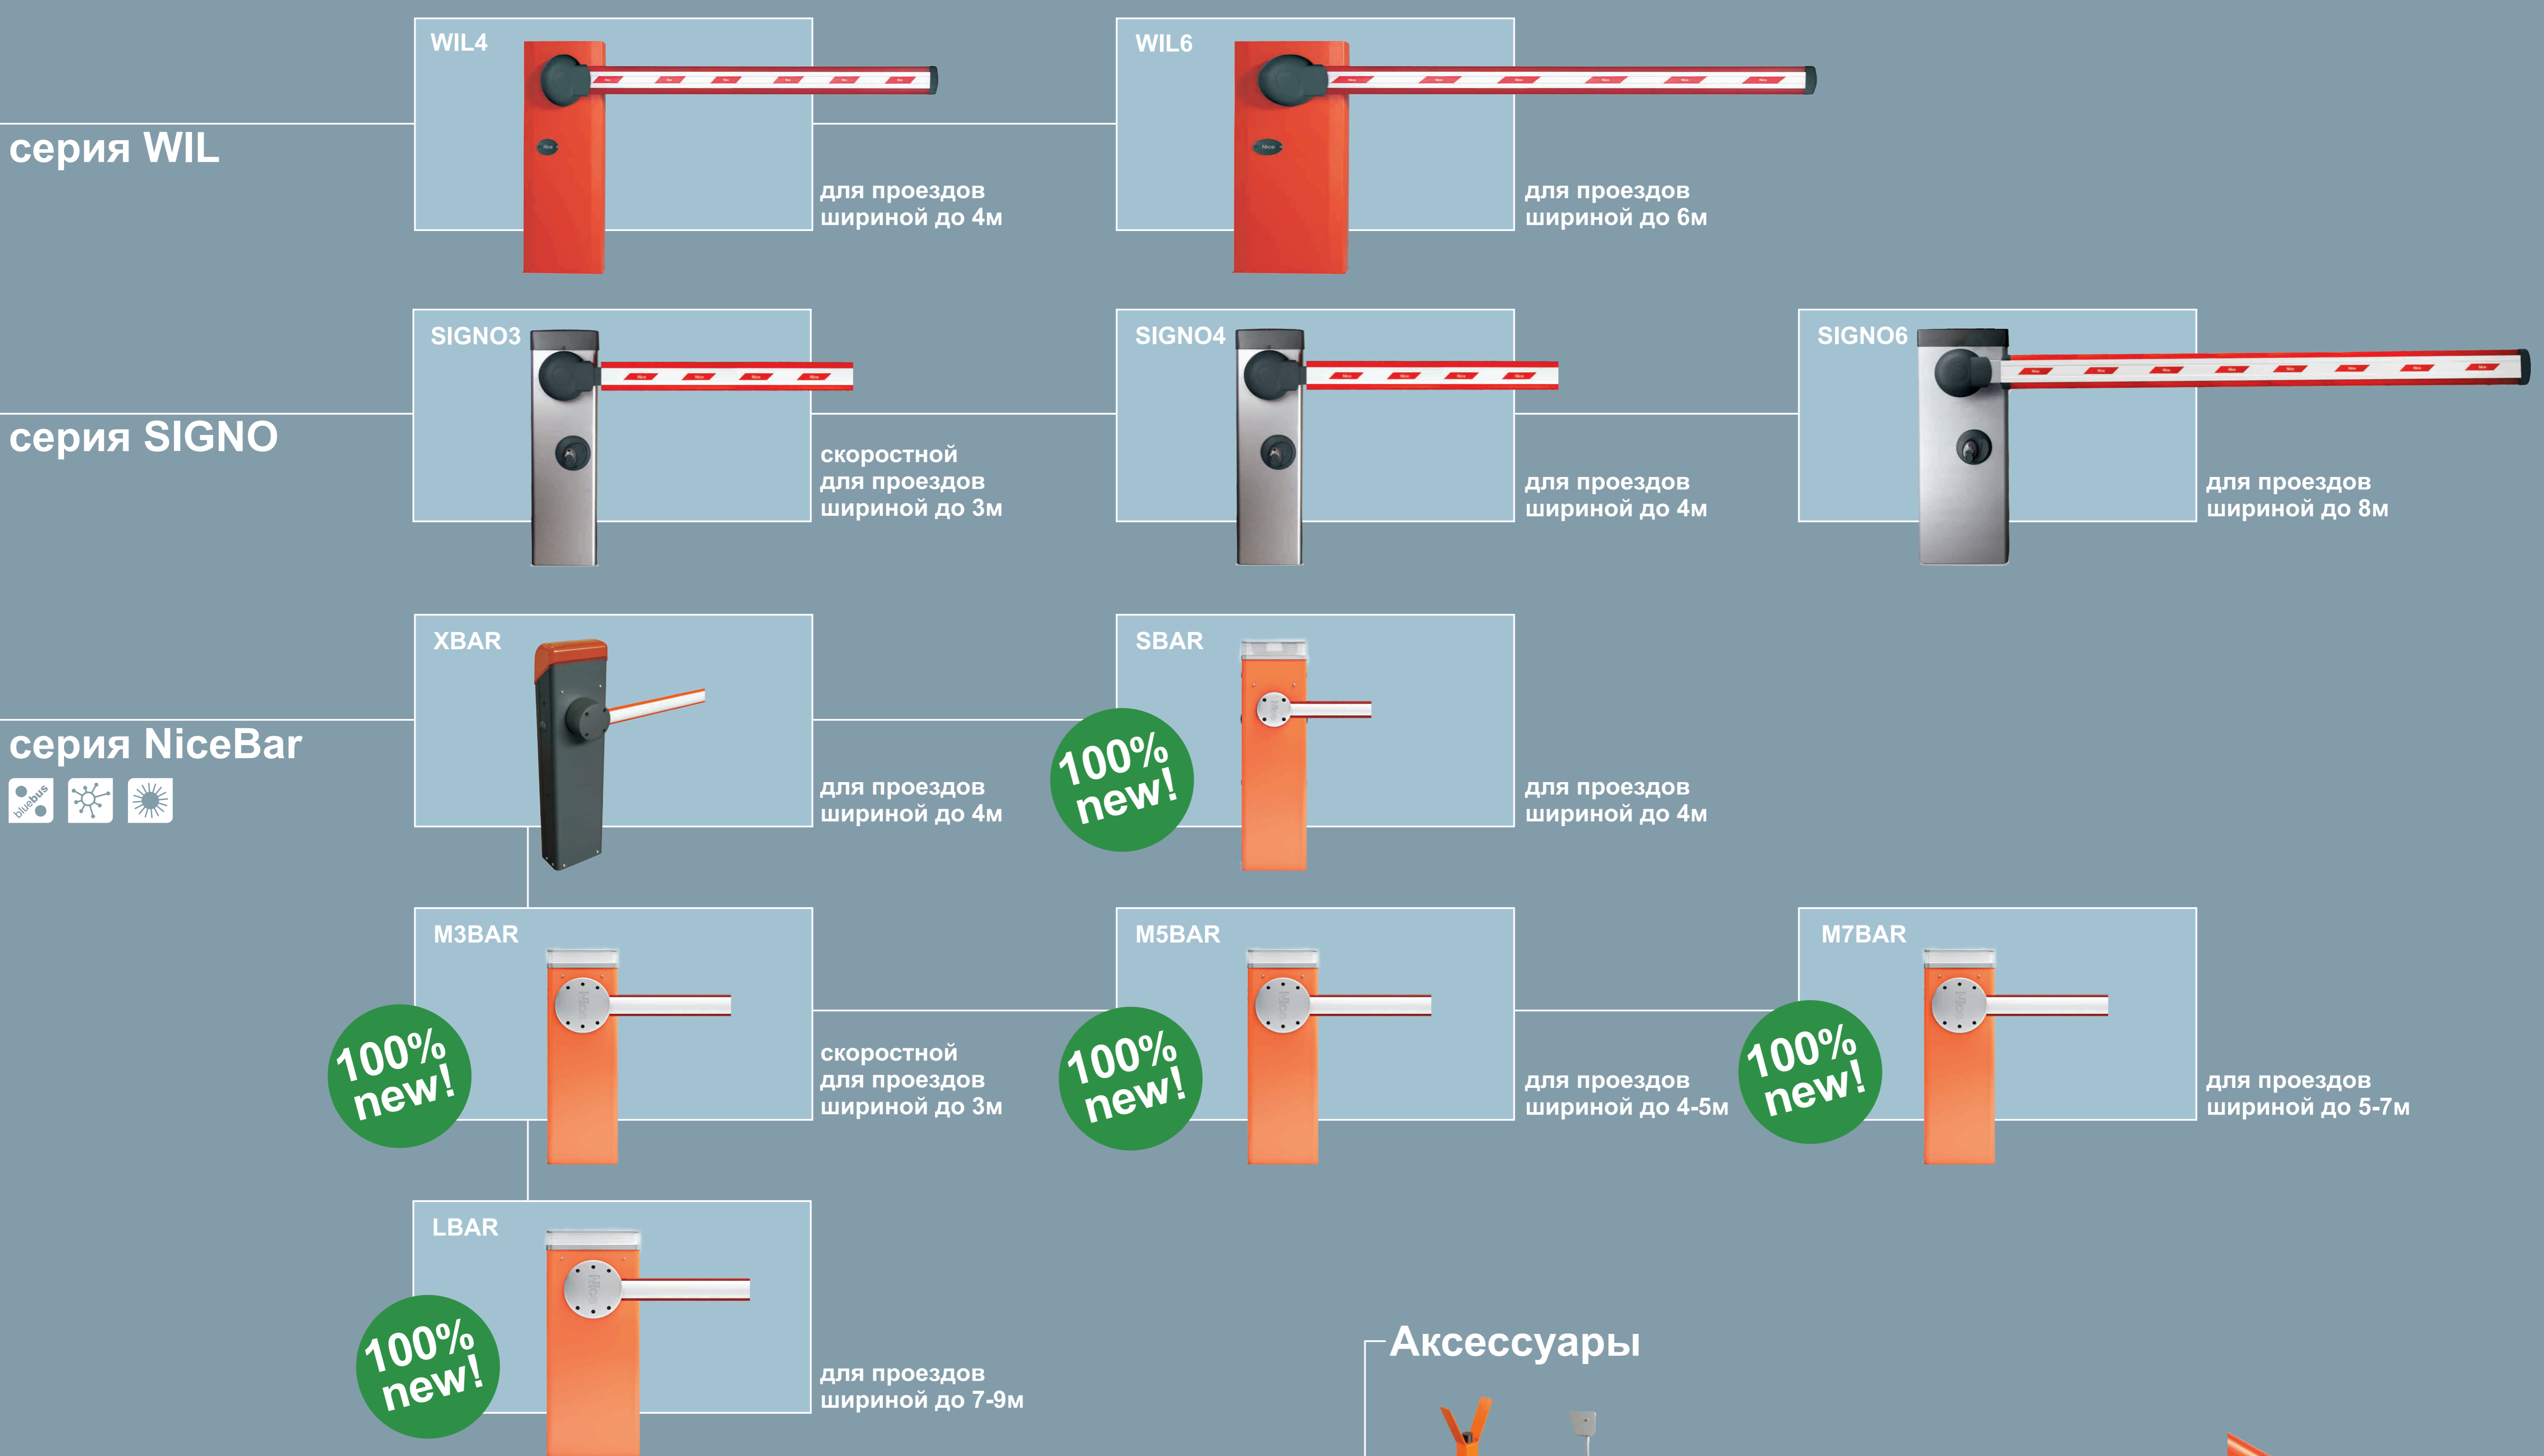

Шлагбаумы

Системы дистанционного управления

Аксессуары

Система Opera

NiceGateAutomation

Солнечная энергия

Обозначения:
 Solemyo Opera BlueBUS